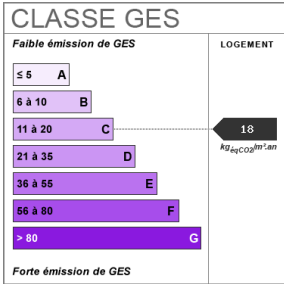

Accès handicapés	Oui
Date ERP	2025-01-06 23:09:11
Diagnostic Energétique	Oui
Conso Energ	80 kWh/m2 par an

Bilan énergétique