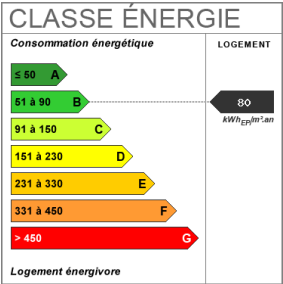

## Fiche technique du bien

Provision sur charges 85 €

Dépôt de garantie 618 €

Régularisation des charges Provisionnelles mensuelles avec régularisation annuelle

Bien en copropriété	Oui
Jardin	Oui
Année construction	2021
Neuf - Ancien	Neuf
Vis-à-vis	Non
Fenêtres	PVC Double Vitrage
Salle(s) d'eau	1
WC	1
Cuisine	Ouverte Aménagée
Meublé	Non
Type Chauffage	Individuel
Mécanisme Chauffage	Radiateur
Mode Chauffage	Gaz de ville
Eau chaude	Chaudière
Etat intérieur	Excellent
Nombre de caves	1
Nombre de terrasse	1
Type de Stationnement	Sous-Sol
Nombre places parking	1
Digicode	Oui

## Bilan énergétique